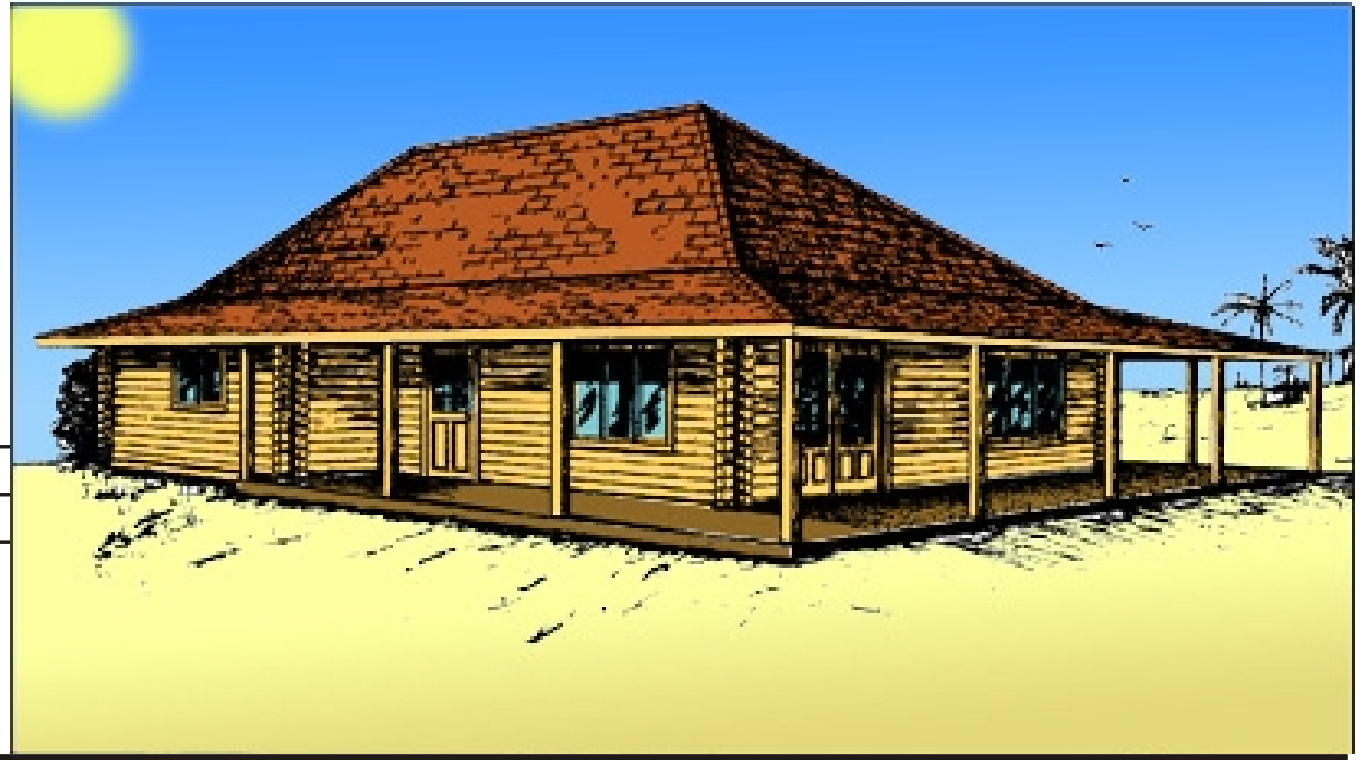

Caraïbes

CHAMBRES	2	BEDROOMS
SALLE DE BAIN	1	BATHROOM
SUPERFICIE	90.5m	976' TOTAL AREA
VERANDA	53.5m	576' VERANDA

Laurentien Log Homes, Ltd
 5636 Rte 117
 Val-Morin (Québec)
 J0T 2R0
 (450) 229-2933